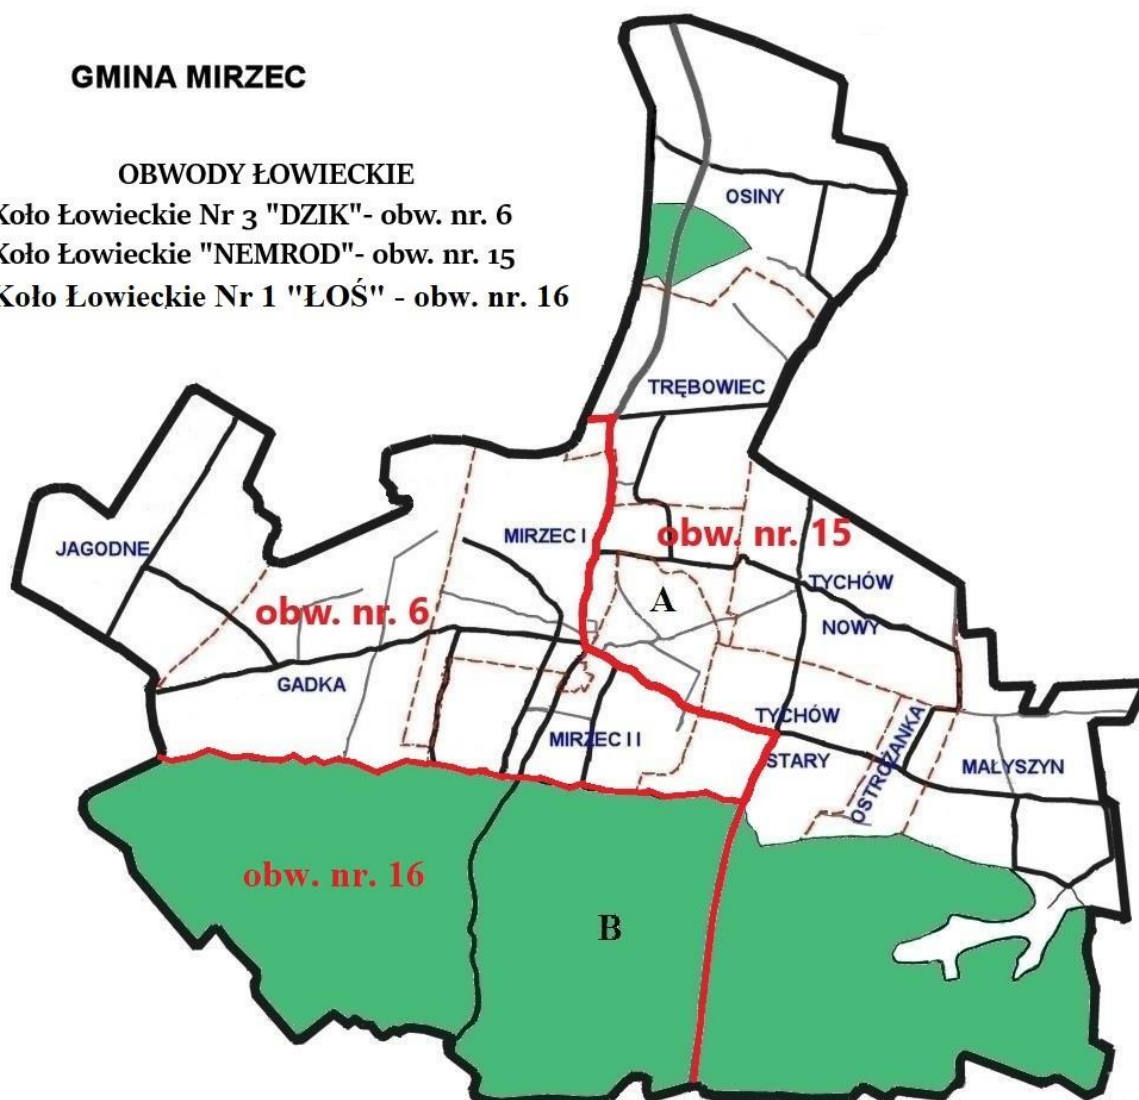

GMINA MIRZEC

OBWODY ŁOWIECKIE

Koło Łowieckie Nr 3 "DZIK"- obw. nr. 6

Koło Łowieckie "NEMROD"- obw. nr. 15

Koło Łowieckie Nr 1 "ŁOŚ" - obw. nr. 16

Uwaga! Granice obwodów łowieckich zostały wrysowane odrębnie. Dokładny przebieg granic dostępny jest w załączniku nr 3 do uchwały nr XXIV/337/20 Sejmiku Województwa Świętokrzyskiego z dnia 7 września 2020r. w sprawie podziału województwa świętokrzyskiego na obwody łowieckie oraz zaliczenia obwodów łowieckich do kategorii.