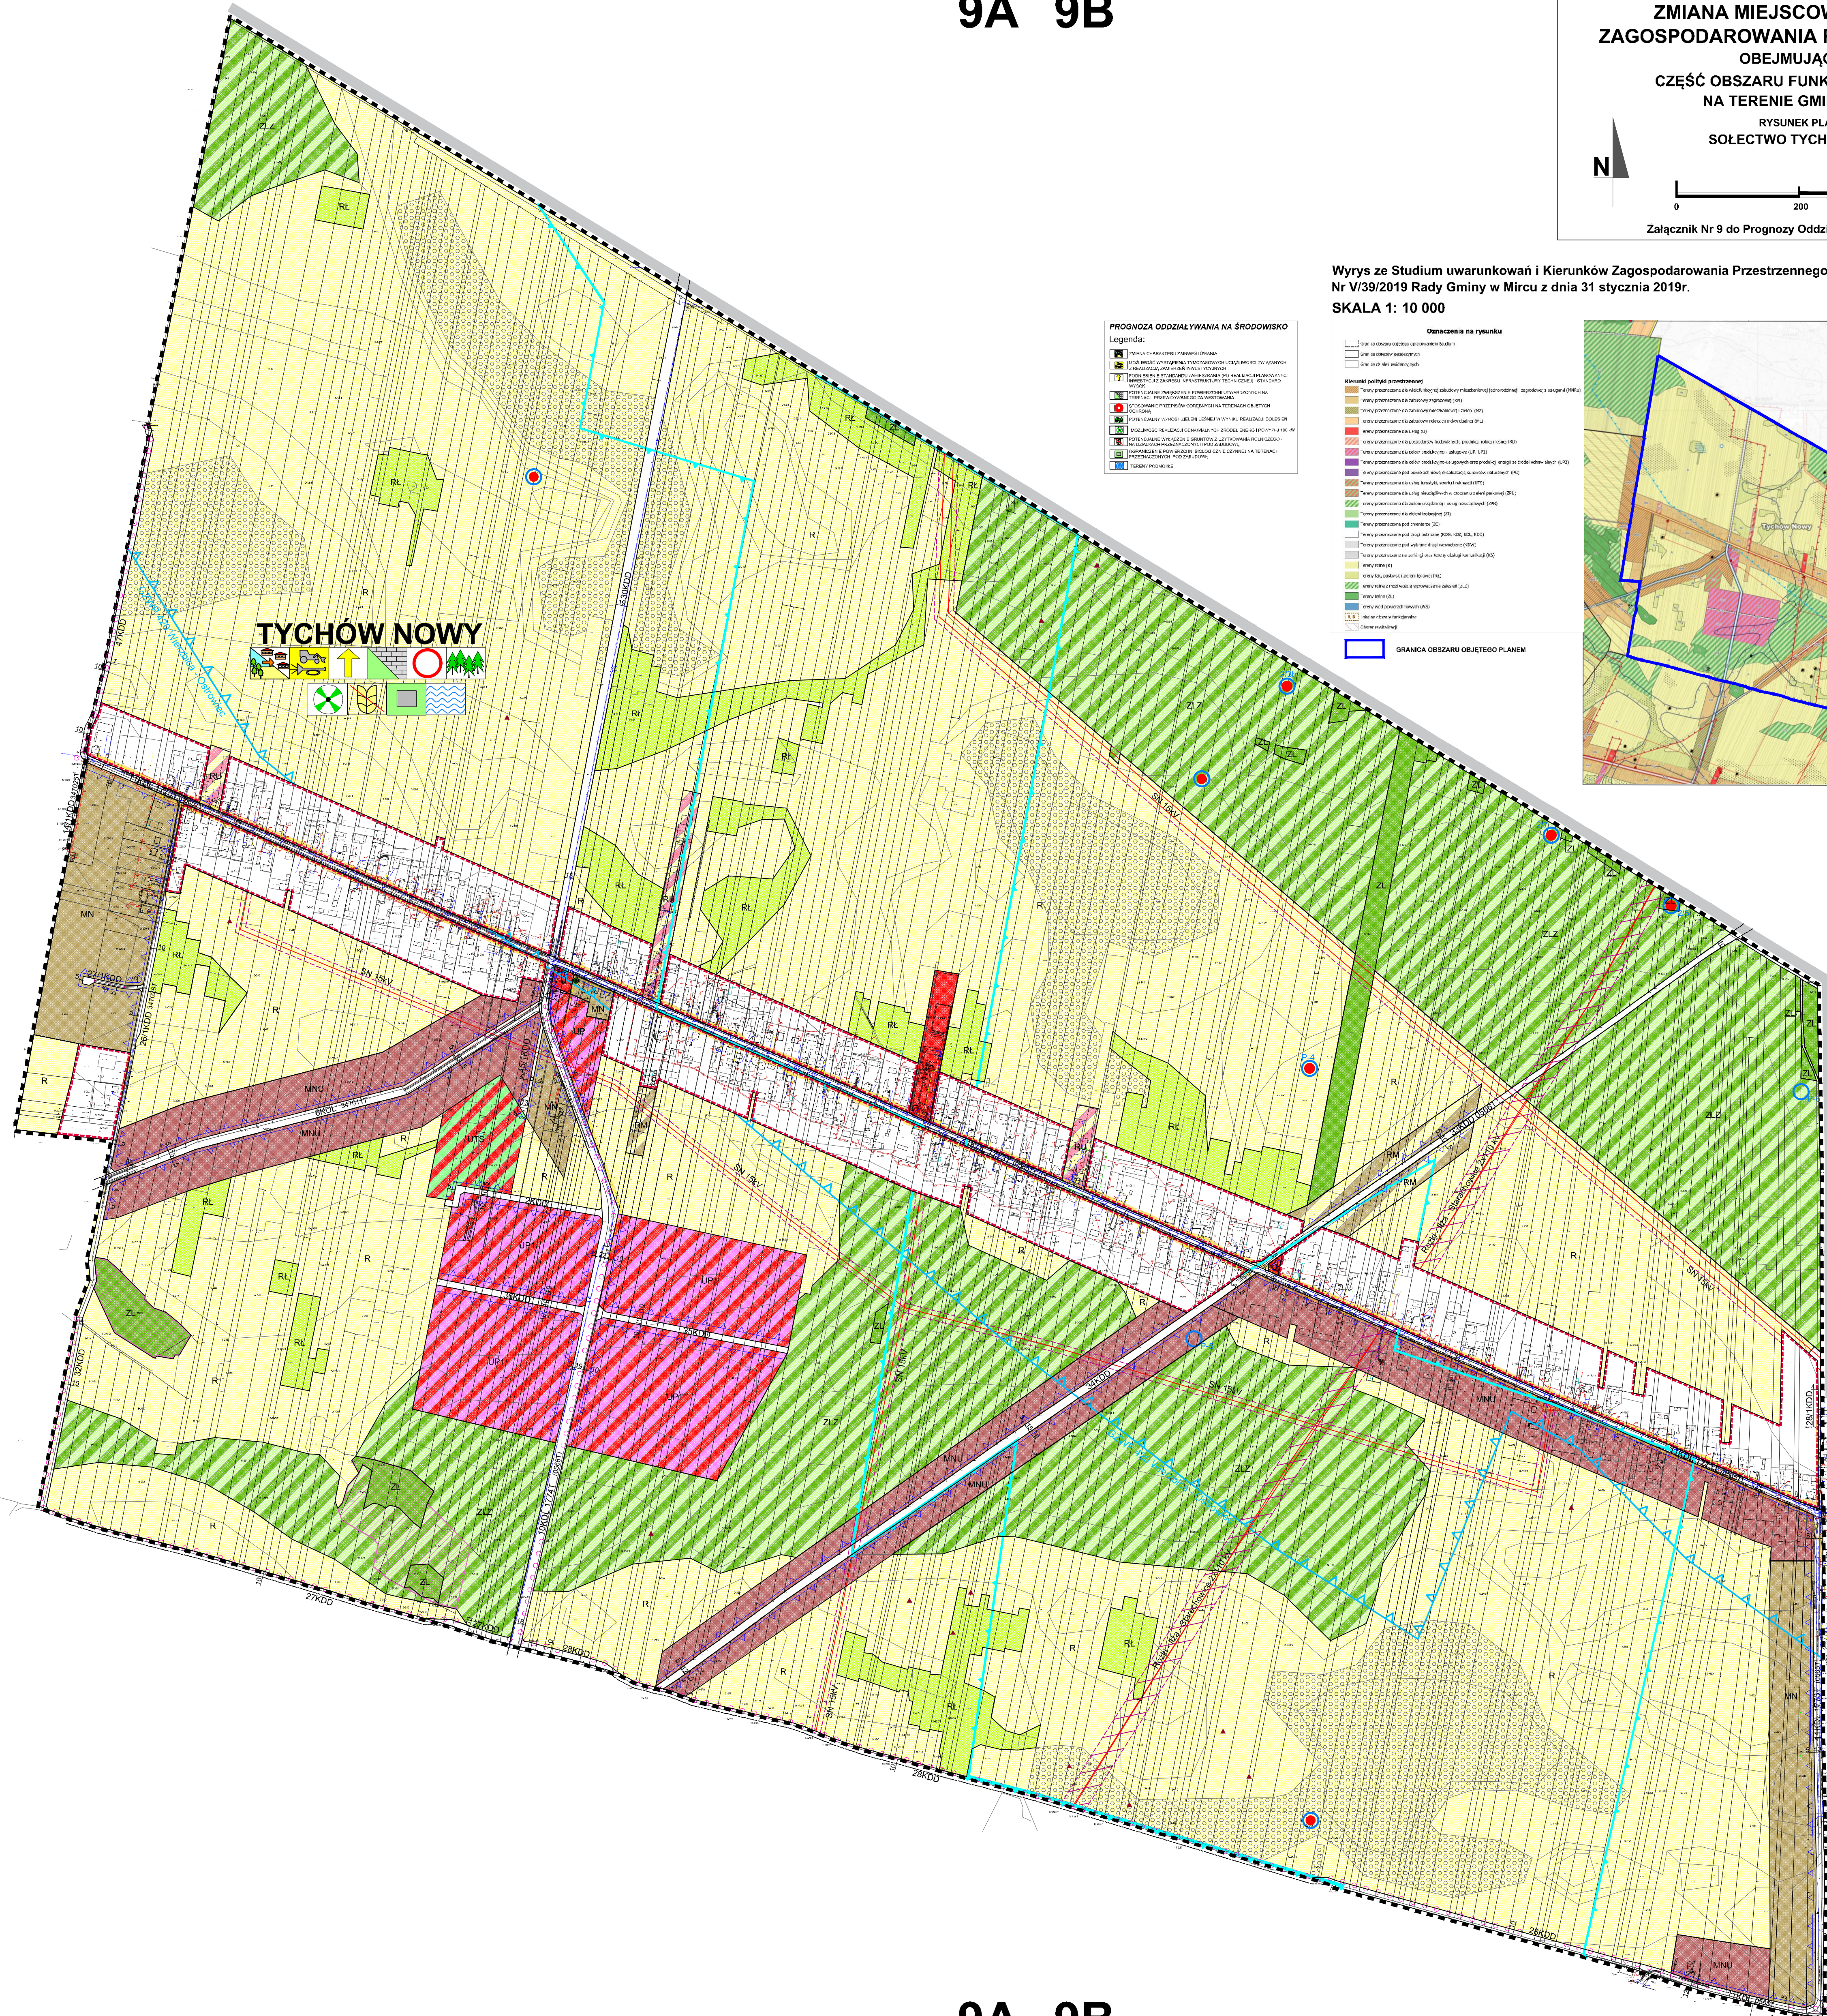

ZMIANA MIEJSCOWEGO PLANU ZAGOSPODAROWANIA PRZESTRZENNEGO OBEJMUJĄCEGO CZĘŚĆ OBSZARU FUNKcjONALNEGO A NA TERENIE GMINY MIRZEC RYSUNEK PLANU SOŁECTWO TYCHÓW NOWY

Wyrys ze Studium uwarunkowań i Kierunków Zagospodarowania Przestrzennego Gminy Mirzec przyjętego Uchwałą Nr V/39/2019 Rady Gminy w Mircu z dnia 31 stycznia 2019r. SKALA 1: 10 000

PROGNOZA ODDZIAŁYWANIA NA ŚRODOWISKO
Legenda:
Oznaczenia na rysunku:
Kierunki rozwoju systemów transportowych:
Kierunki rozwoju systemów komunikacyjnych:
GRANICA OBSZARU OBJĘTEGO PLANEM

TYCHÓW NOWY

Legenda:
zawiera oznaczenia i ustalenia dotyczące całego rysunku zmiany planu (załącznik nr 1 do Nr 10)
Obowiazujace ustalenia planu:
Oznaczenia informacyjne: