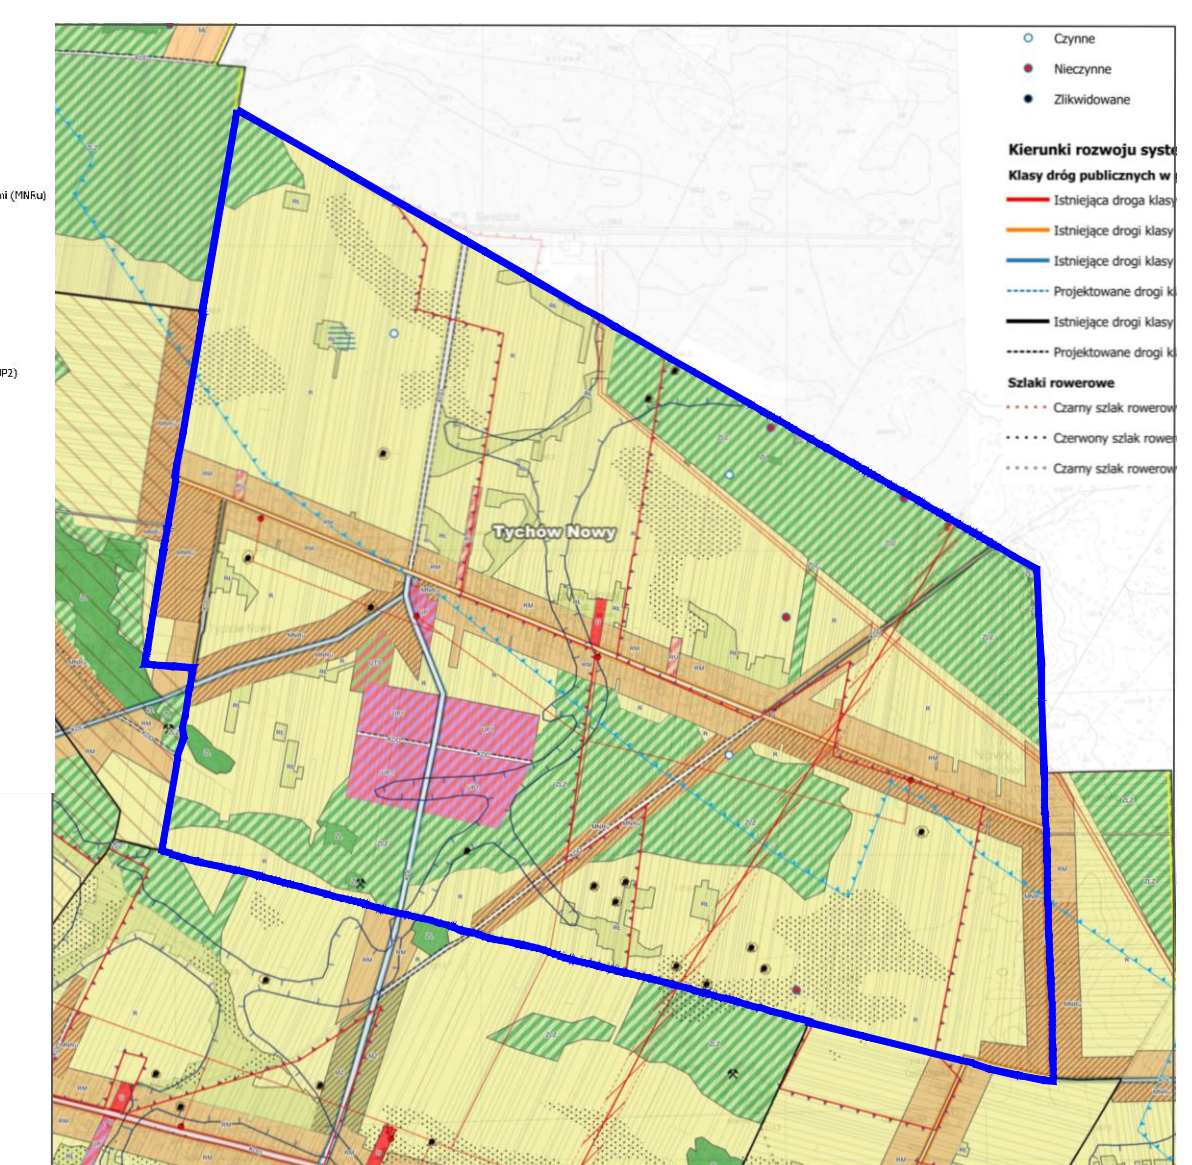

ZMIANA MIEJSCOWEGO PLANU ZAGOSPODAROWANIA PRZESTRZENNEGO OBEJMUJĄCEGO CZĘŚĆ OBSZARU FUNKcjONALNEGO A NA TERENIE GMINY MIRZEC RYSUNEK PLANU SOŁECTWO TYCHÓW NOWY

Wyrys ze Studium uwarunkowań i Kierunków Zagospodarowania Przestrzennego Gminy Mirzec przyjętego Uchwałą Nr V/39/2019 Rady Gminy w Mircu z dnia 31 stycznia 2019r. SKALA 1: 10 000

PROGNOZA ODDZIAŁYWANIA NA ŚRODOWISKO
Legenda:
Oznaczenia na rysunku:
Kierunki rozwoju systemów transportowych:
Kierunki rozwoju systemów komunikacyjnych:
GRANICA OBSZARU OBJĘTEGO PLANEM

TYCHÓW NOWY

Legenda:
zawiera oznaczenia i ustalenia dotyczące całego rysunku zmiany planu (załącznik nr 1 do Nr 10)
Obowiazujace ustalenia planu:
Oznaczenia informacyjne: