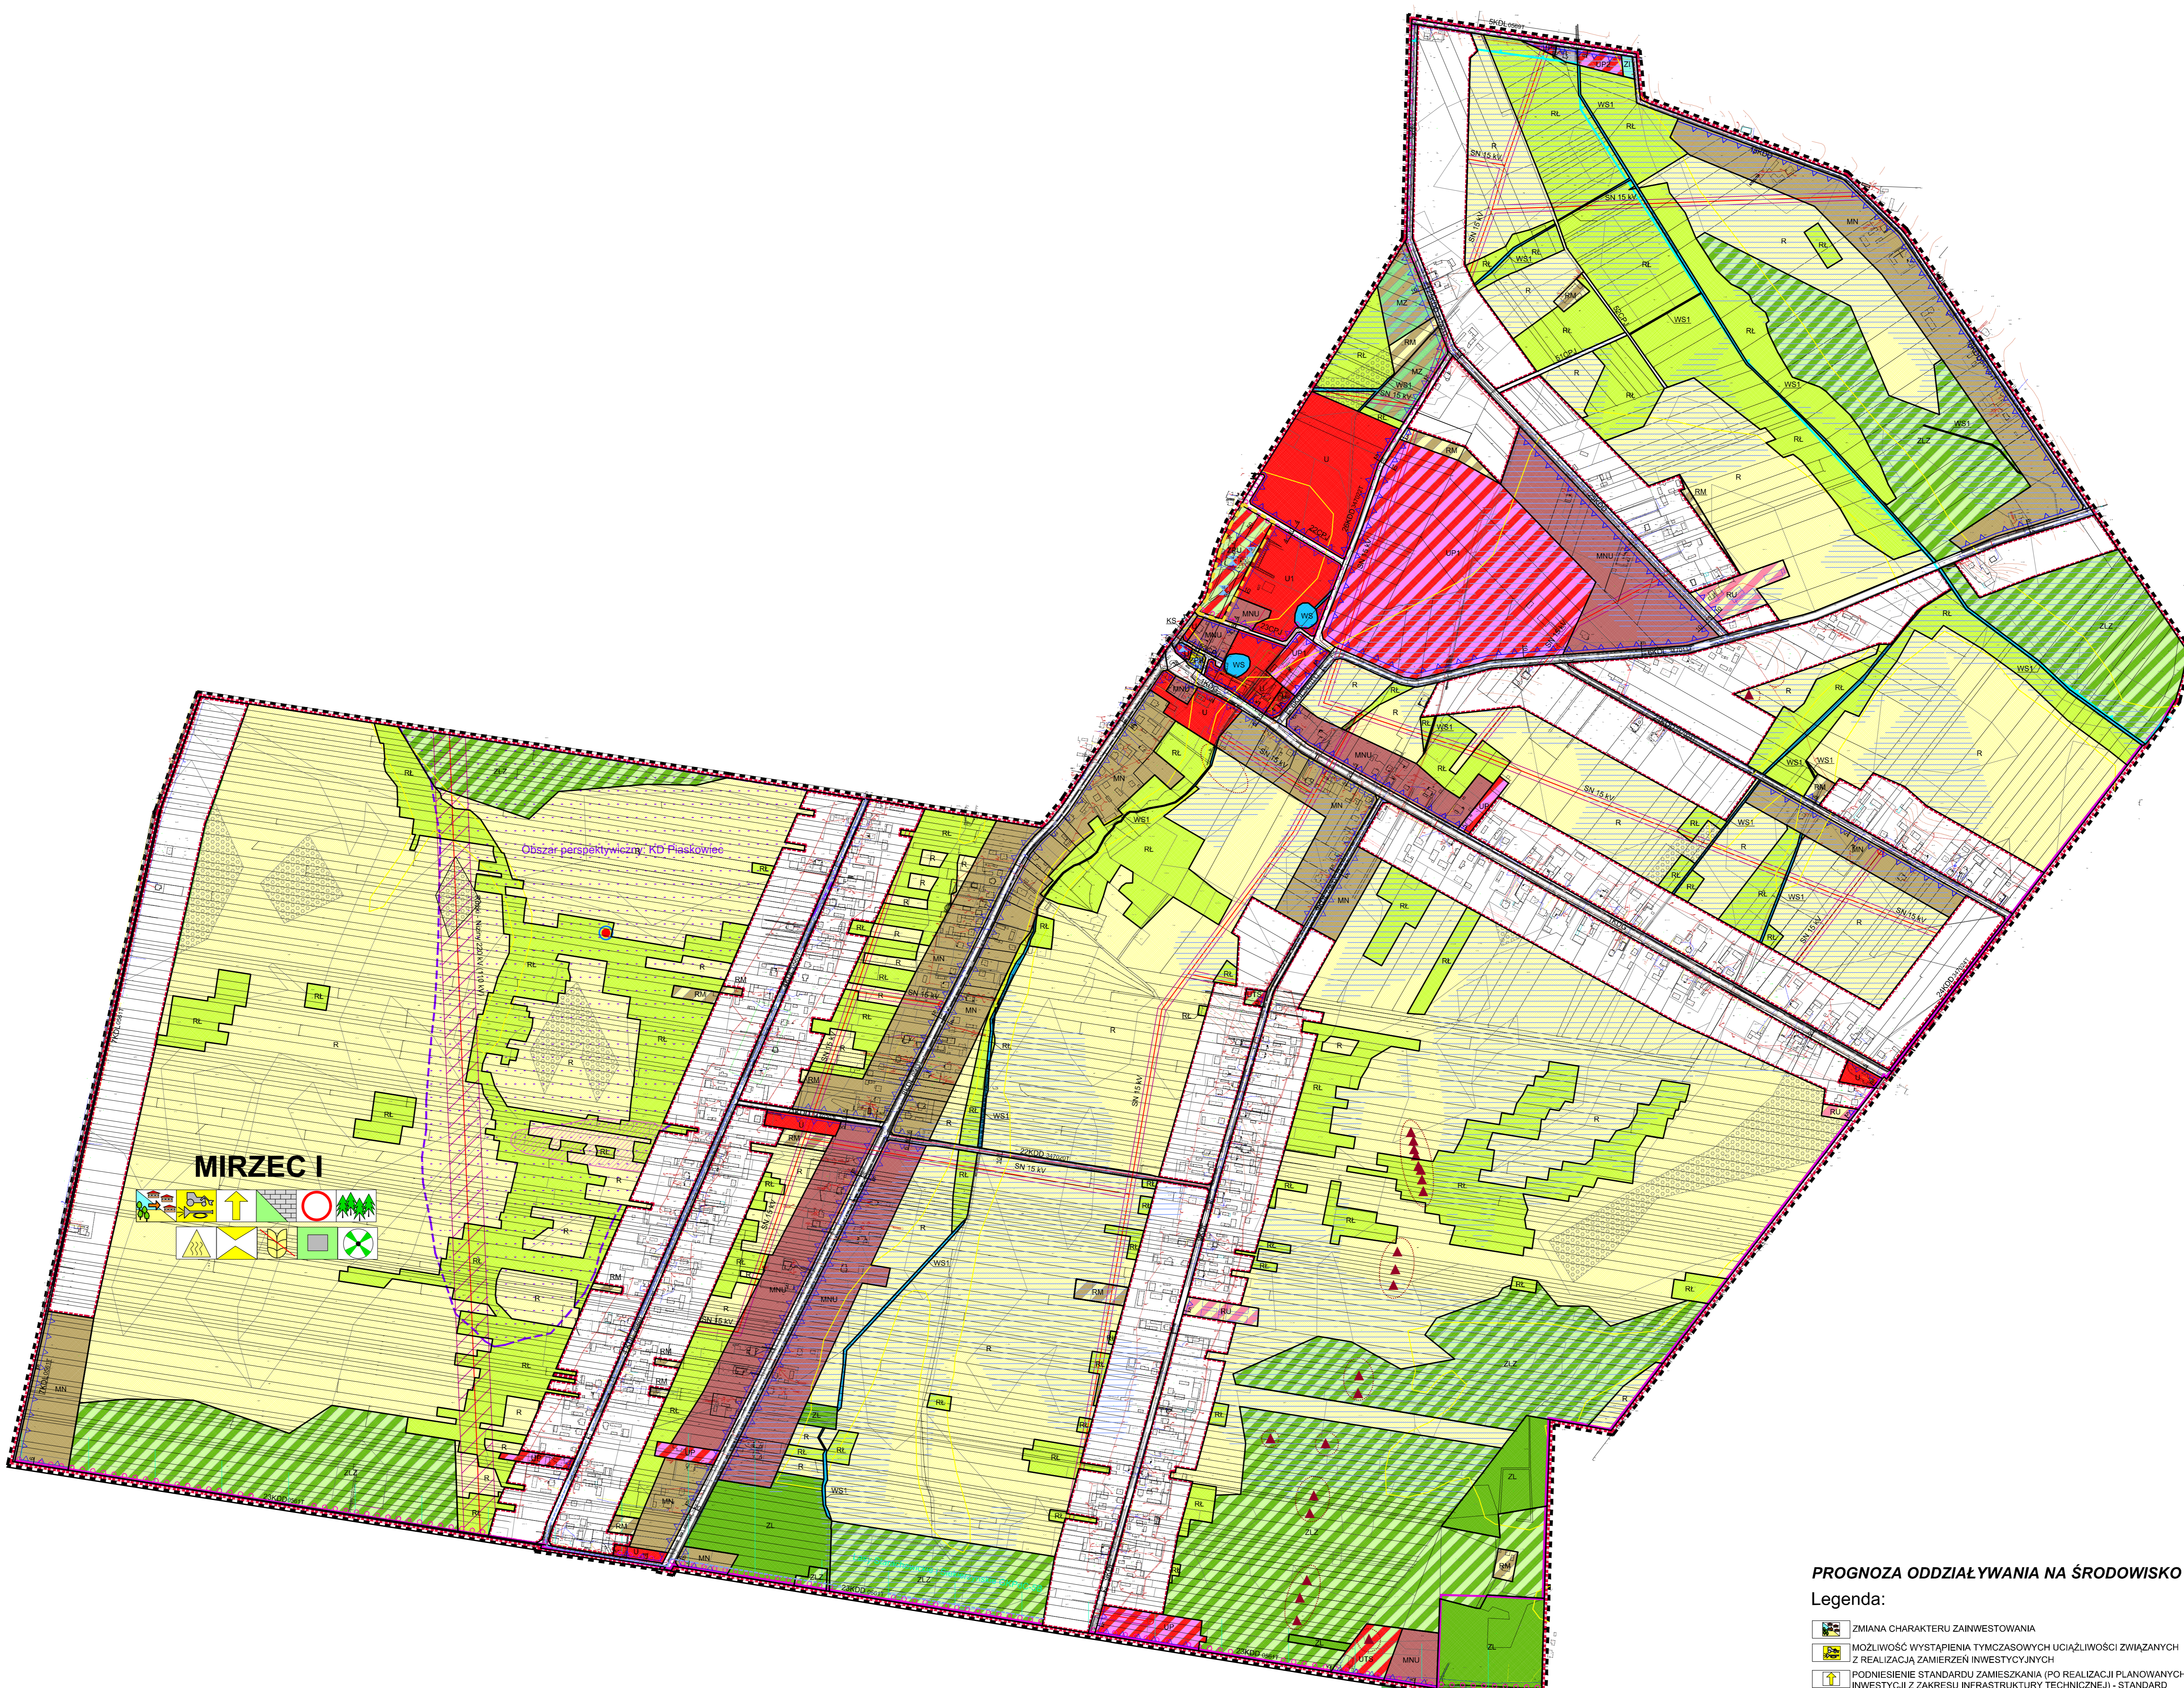

**ZMIANA MIEJSCOWEGO PLANU
ZAGOSPODAROWANIA PRZESTRZENNEGO
OBEJMUJĄCEGO
CZĘŚĆ OBSZARU FUNKcjONALNEGO A
NA TERENIE GMINY MIRZEC
RYСУNEK PLANU
SOŁECTWO MIRZEC I**

Załącznik Nr 4 do Prognozy Oddziaływania na Środowisko

Wyrys ze Studium uwarunkowań i Kierunków Zagospodarowania Przemysłowego Gminy Mirzec przyjętego Uchwałą Nr V/39/2019 Rady Gminy w Mircu z dnia 31 stycznia 2019r.

SKALA 1: 40 000

Legenda:
zawiera oznaczenia i ustalenia łącznie dla całego rysunku
zmiany planu (Załączniki od Nr 1 do Nr 10)

Obowiązujące ustalenia planu:

Oznaczenia informacyjne:

PROGNOZA ODDZIAŁYWANIA NA ŚRODOWISKO

Legenda:

dr inż. Jacek Wilniński
Zmiana Miejscowego Planu Zagospodarowania Przemysłowego, obejmującego część obszaru funkcjonalnego A na terenie Gminy Mirzec
Załącznik Nr 4 do Prognozy Oddziaływania na Środowisko
Data wydruku: czerwiec 2022
Skala: 1:2000
Przeznaczony do skali: 1:5000