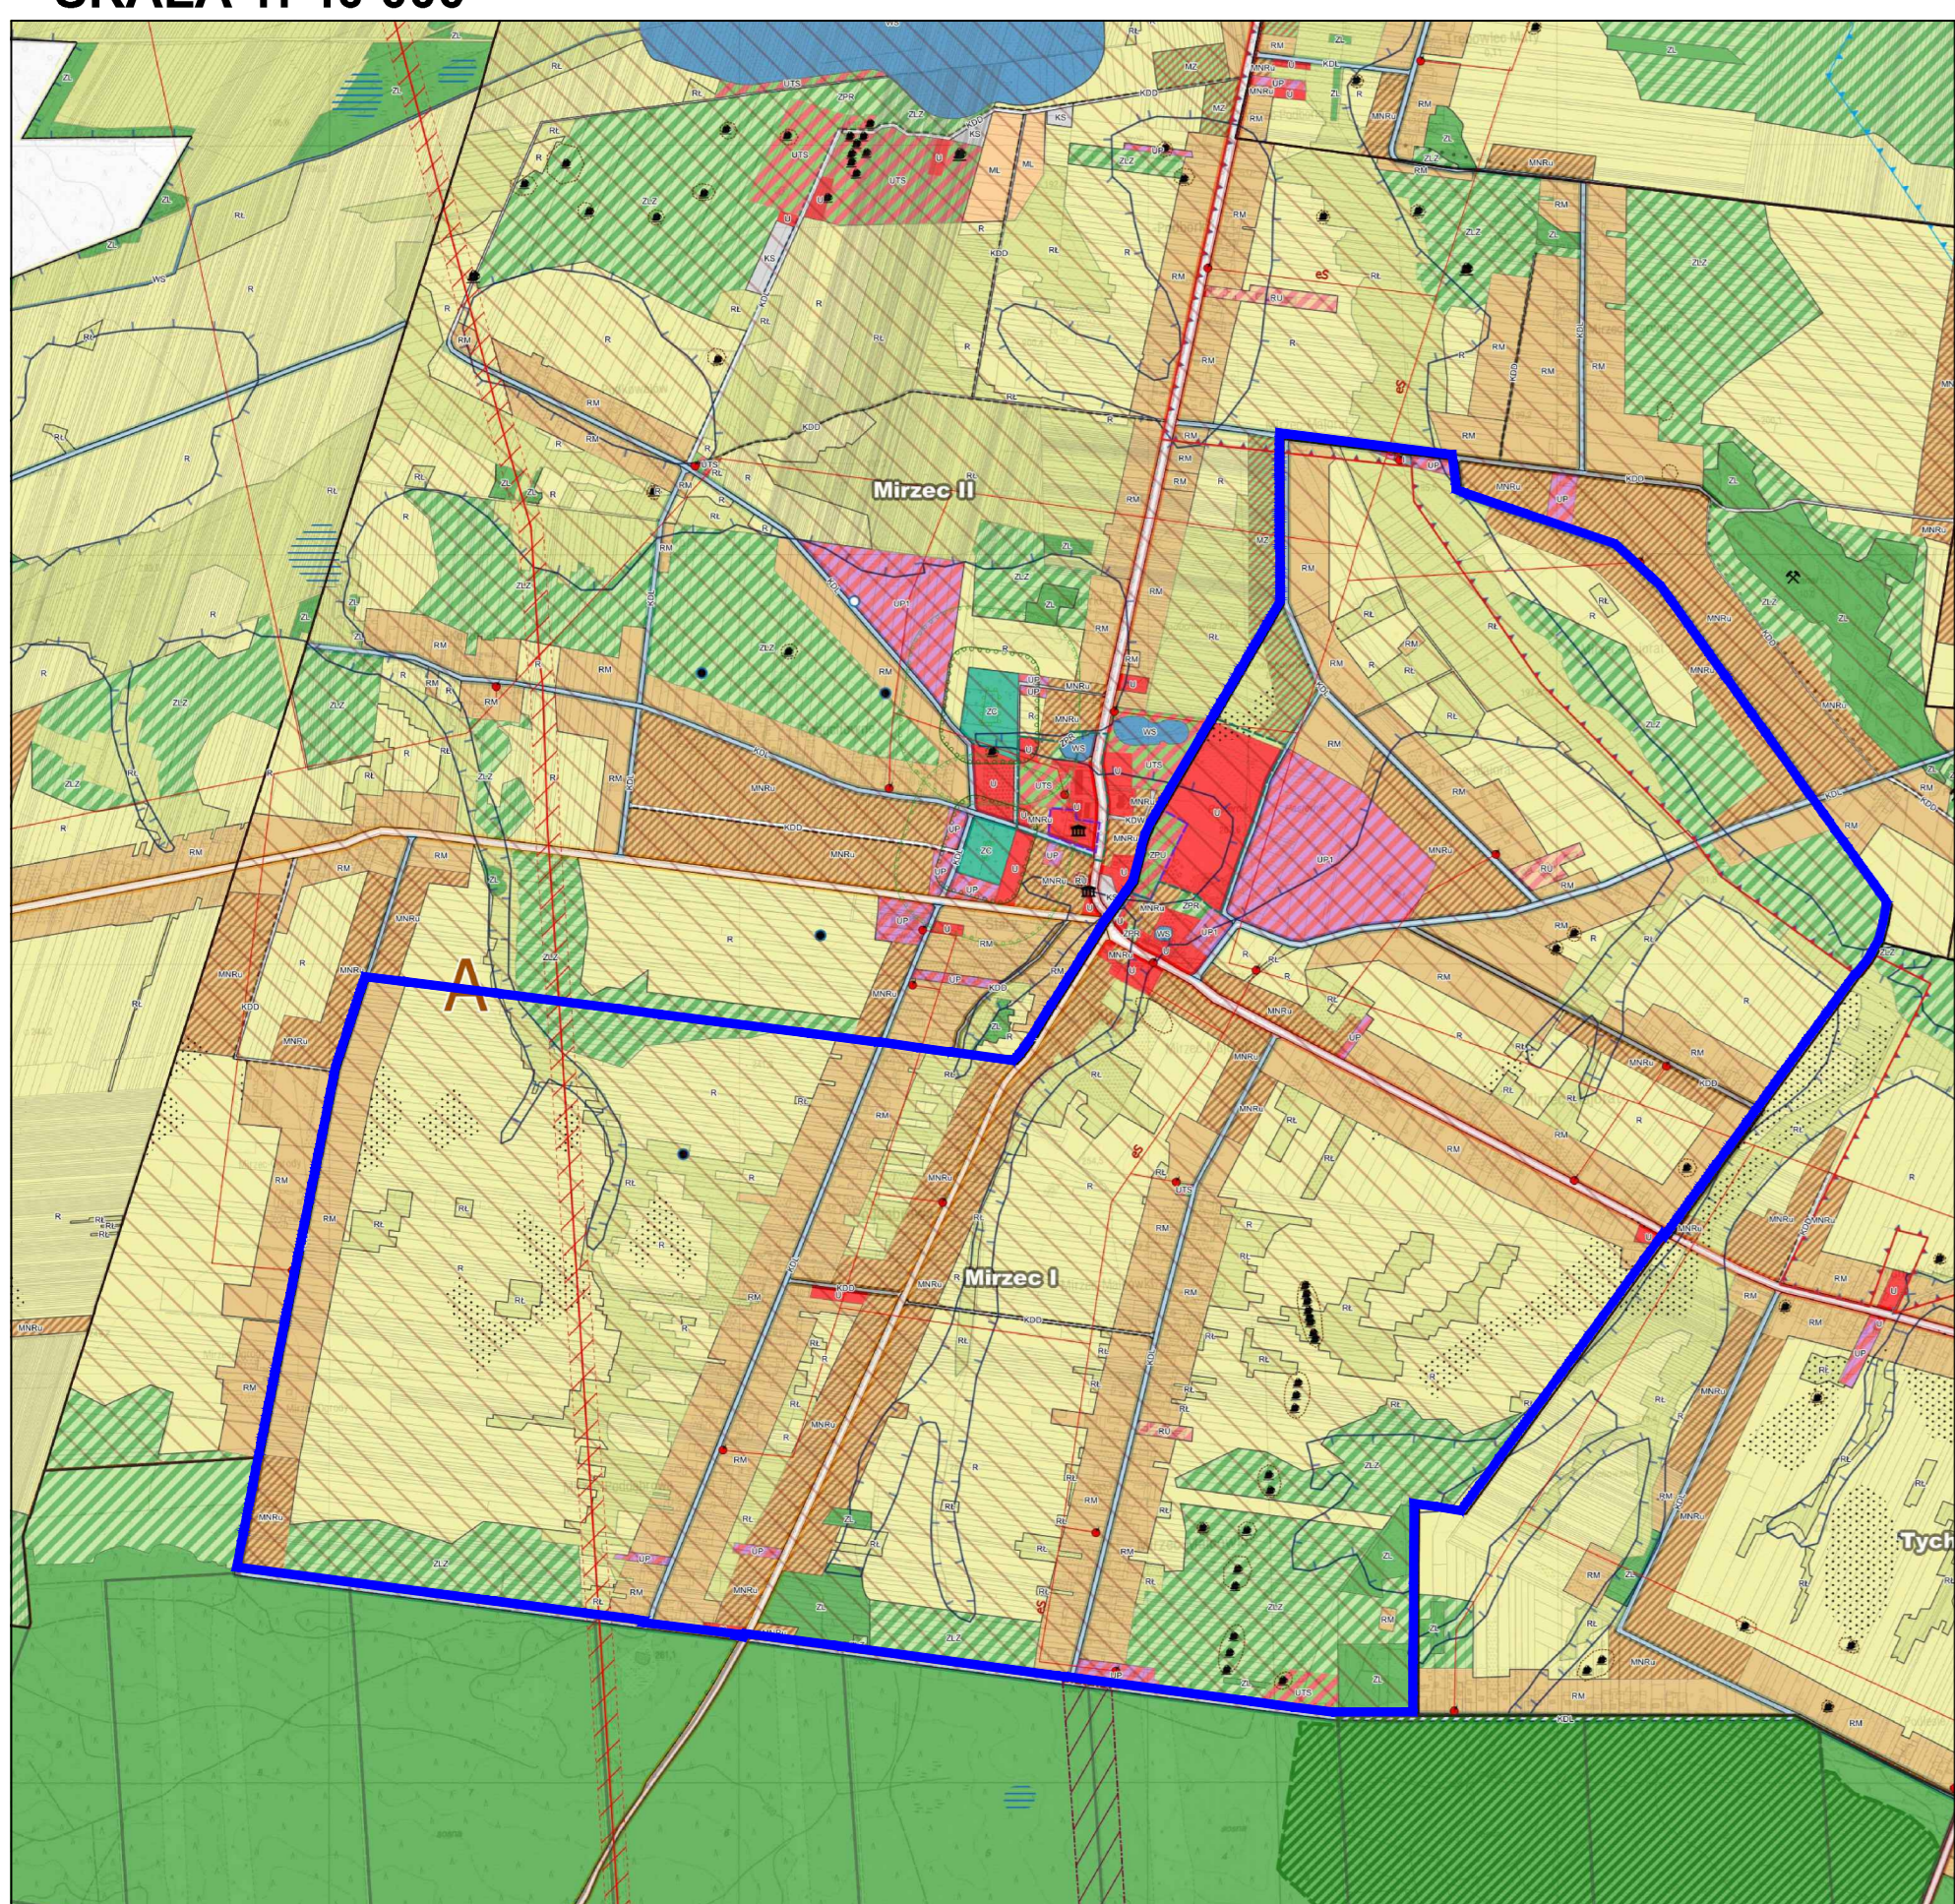

**ZMIANA MIEJSCOWEGO PLANU
ZAGOSPODAROWANIA PRZESTRZENNEGO
OBEJMUJĄCEGO
CZĘŚĆ OBSZARU FUNKcjONALNEGO A
NA TERENIE GMINY MIRZEC
RYСУNEK PLANU
SOŁECTWO MIRZEC I**

Załącznik Nr 4 do Prognozy Oddziaływania na Środowisko

Wyrys ze Studium uwarunkowań i Kierunków Zagospodarowania Przemysłowego Gminy Mirzec przyjętego Uchwałą Nr V/39/2019 Rady Gminy w Mircu z dnia 31 stycznia 2019r.

SKALA 1: 40 000

Legenda:
zawiera oznaczenia i ustalenia łącznie dla całego rysunku
zmiany planu (Załączniki od Nr 1 do Nr 10)

Obowiązujące ustalenia planu:

Oznaczenia informacyjne:

PROGNOZA ODDZIAŁYWANIA NA ŚRODOWISKO

Legenda:

dr inż. Jacek Wilniński
Zmiana Miejscowego Planu Zagospodarowania Przemysłowego, obejmującego część obszaru funkcjonalnego A na terenie Gminy Mirzec
Załącznik Nr 4 do Prognozy Oddziaływania na Środowisko
Data wydruku: czerwiec 2022
Skala: 1:2000
Przeznaczony do skali: 1:5000