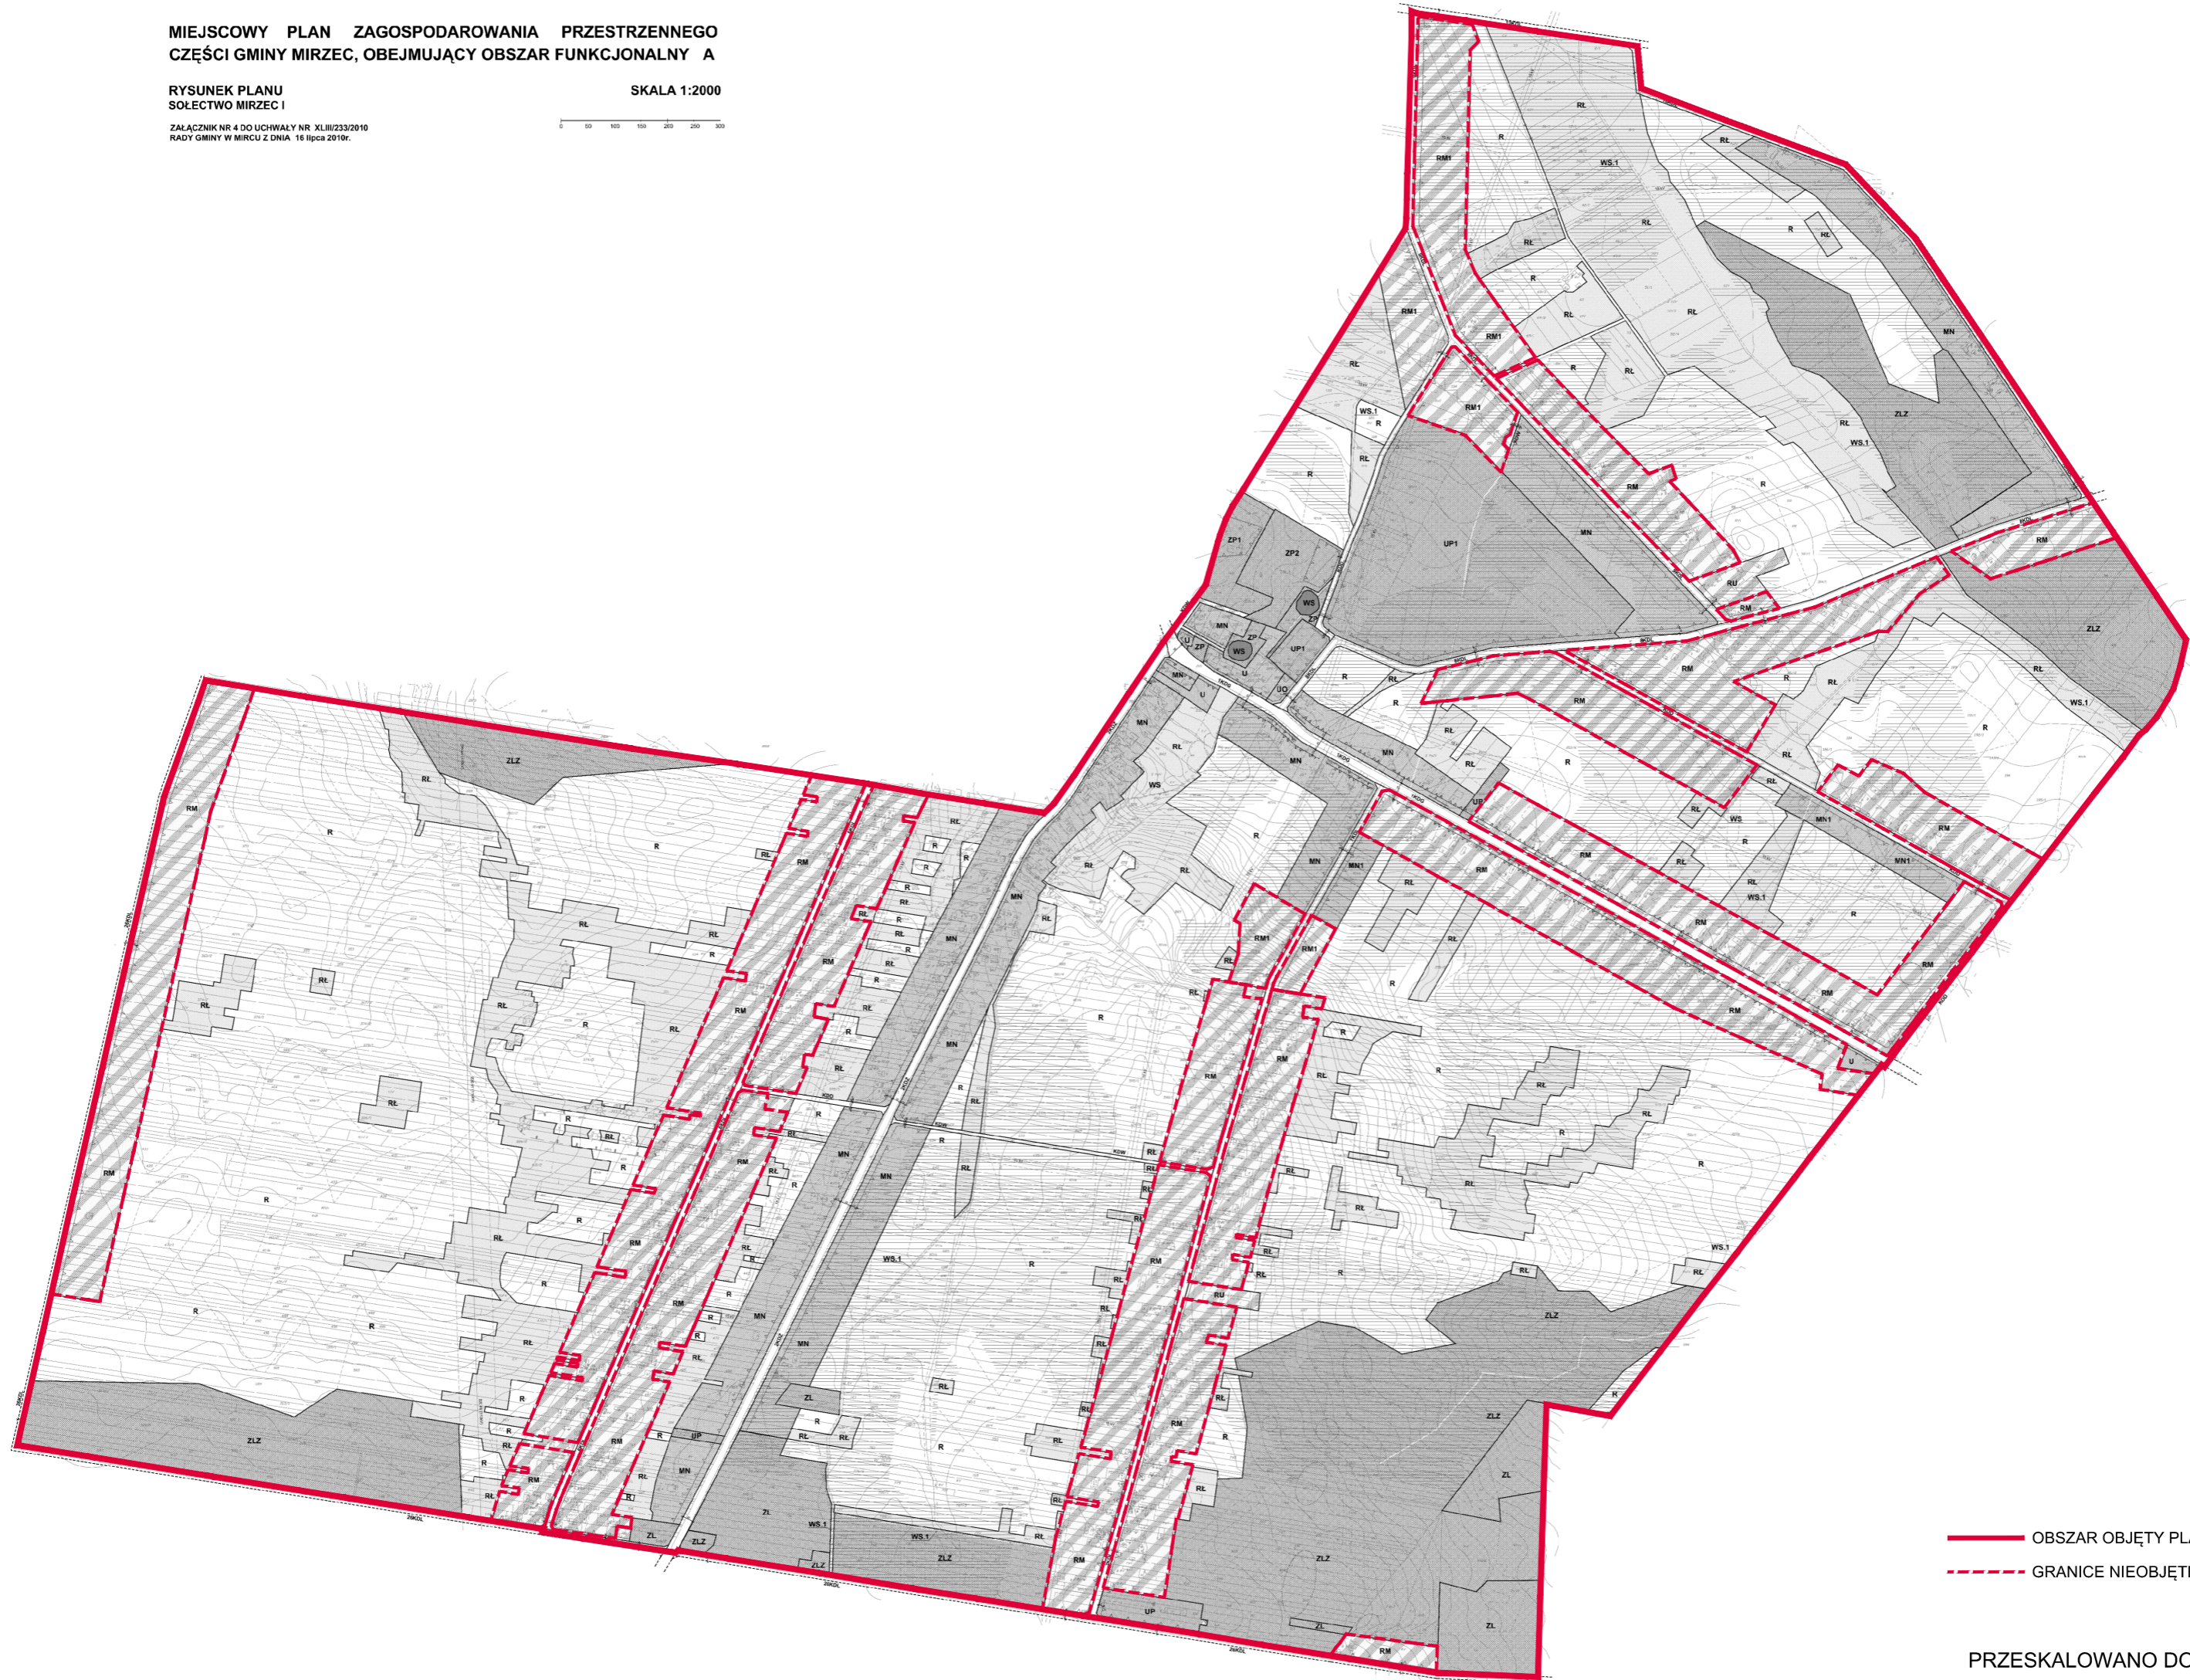

ZAŁĄCZNIK GRAFICZNY Nr 1 DLA SOŁECTWA MIRZEC I (SEKCJA 4)

do Uchwały Nr XXXVI/239/2021 Rady Gminy w Mircu z dnia 26 marca 2021r.

MIEJSCOWY PLAN ZAGOSPODAROWANIA PRZESTRZENNEGO
CZĘŚCI GMINY MIRZEC, OBEJMUJĄCY OBSZAR FUNKCJONALNY A

RYSUNEK PLANU
SOŁECTWO MIRZEC I

SKALA 1:2000

- OBSZAR OBJĘTY PLANEM
- - - GRANICE NIEOBJĘTE ZMIANĄ PLANU

PRZESKALOWANO DO SKALI 1:5500