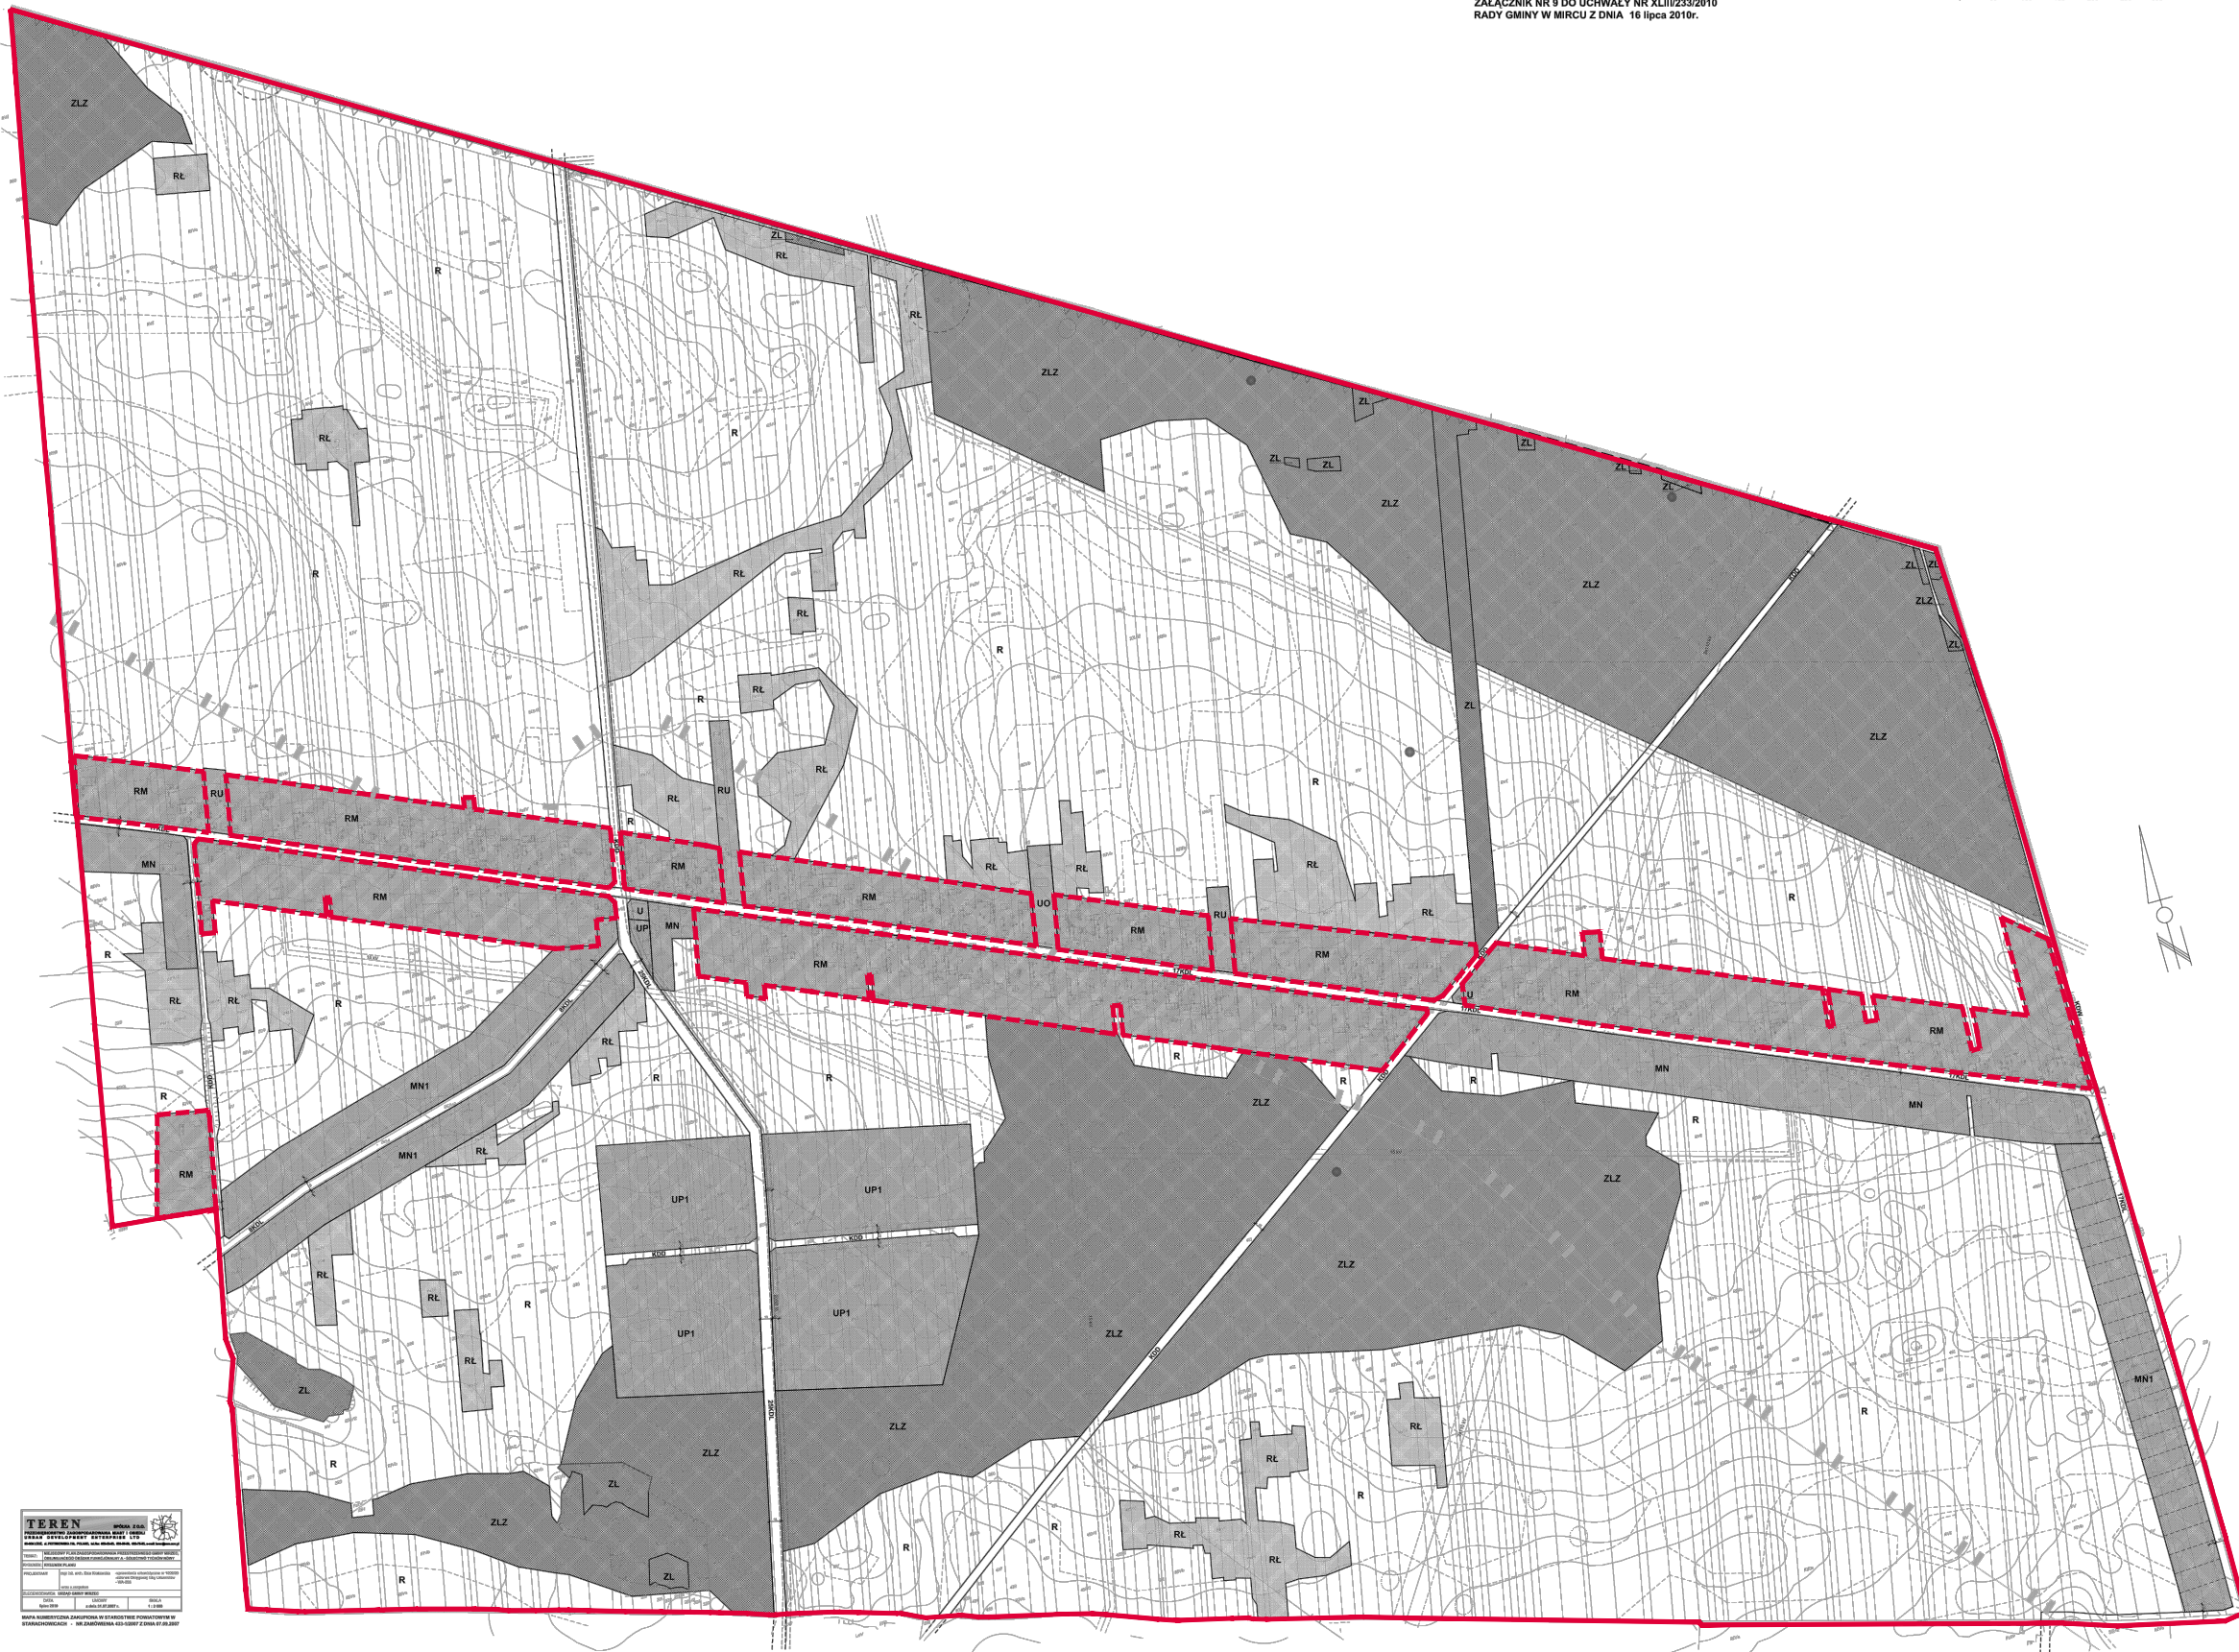

ZAŁĄCZNIK GRAFICZNY Nr 1 DLA SOŁECTWA TYCHÓW NOWY (SEKCJA 9)

do Uchwały Nr XXXVI/239/2021 Rady Gminy w Mircu z dnia 26 marca 2021r.

MIEJSCOWY PLAN ZAGOSPODAROWANIA PRZESTRZENNEGO
CZĘŚCI GMINY MIRZEC, OBEJMUJĄCY OBSZAR FUNKCJONALNY A

RYSUNEK PLANU
SOŁECTWO TYCHÓW NOWY

SKALA 1:2000

ZAŁĄCZNIK NR 9 DO UCHWAŁY NR XLII/233/2010
RADY GMINY W MIRCIE Z DNIA 16 lipca 2010r.

- OBSZAR OBJĘTY PLANEM
- - - GRANICE NIEOBJĘTE ZMIANĄ PLANU

PRZESKALOWANO DO SKALI 1:5500