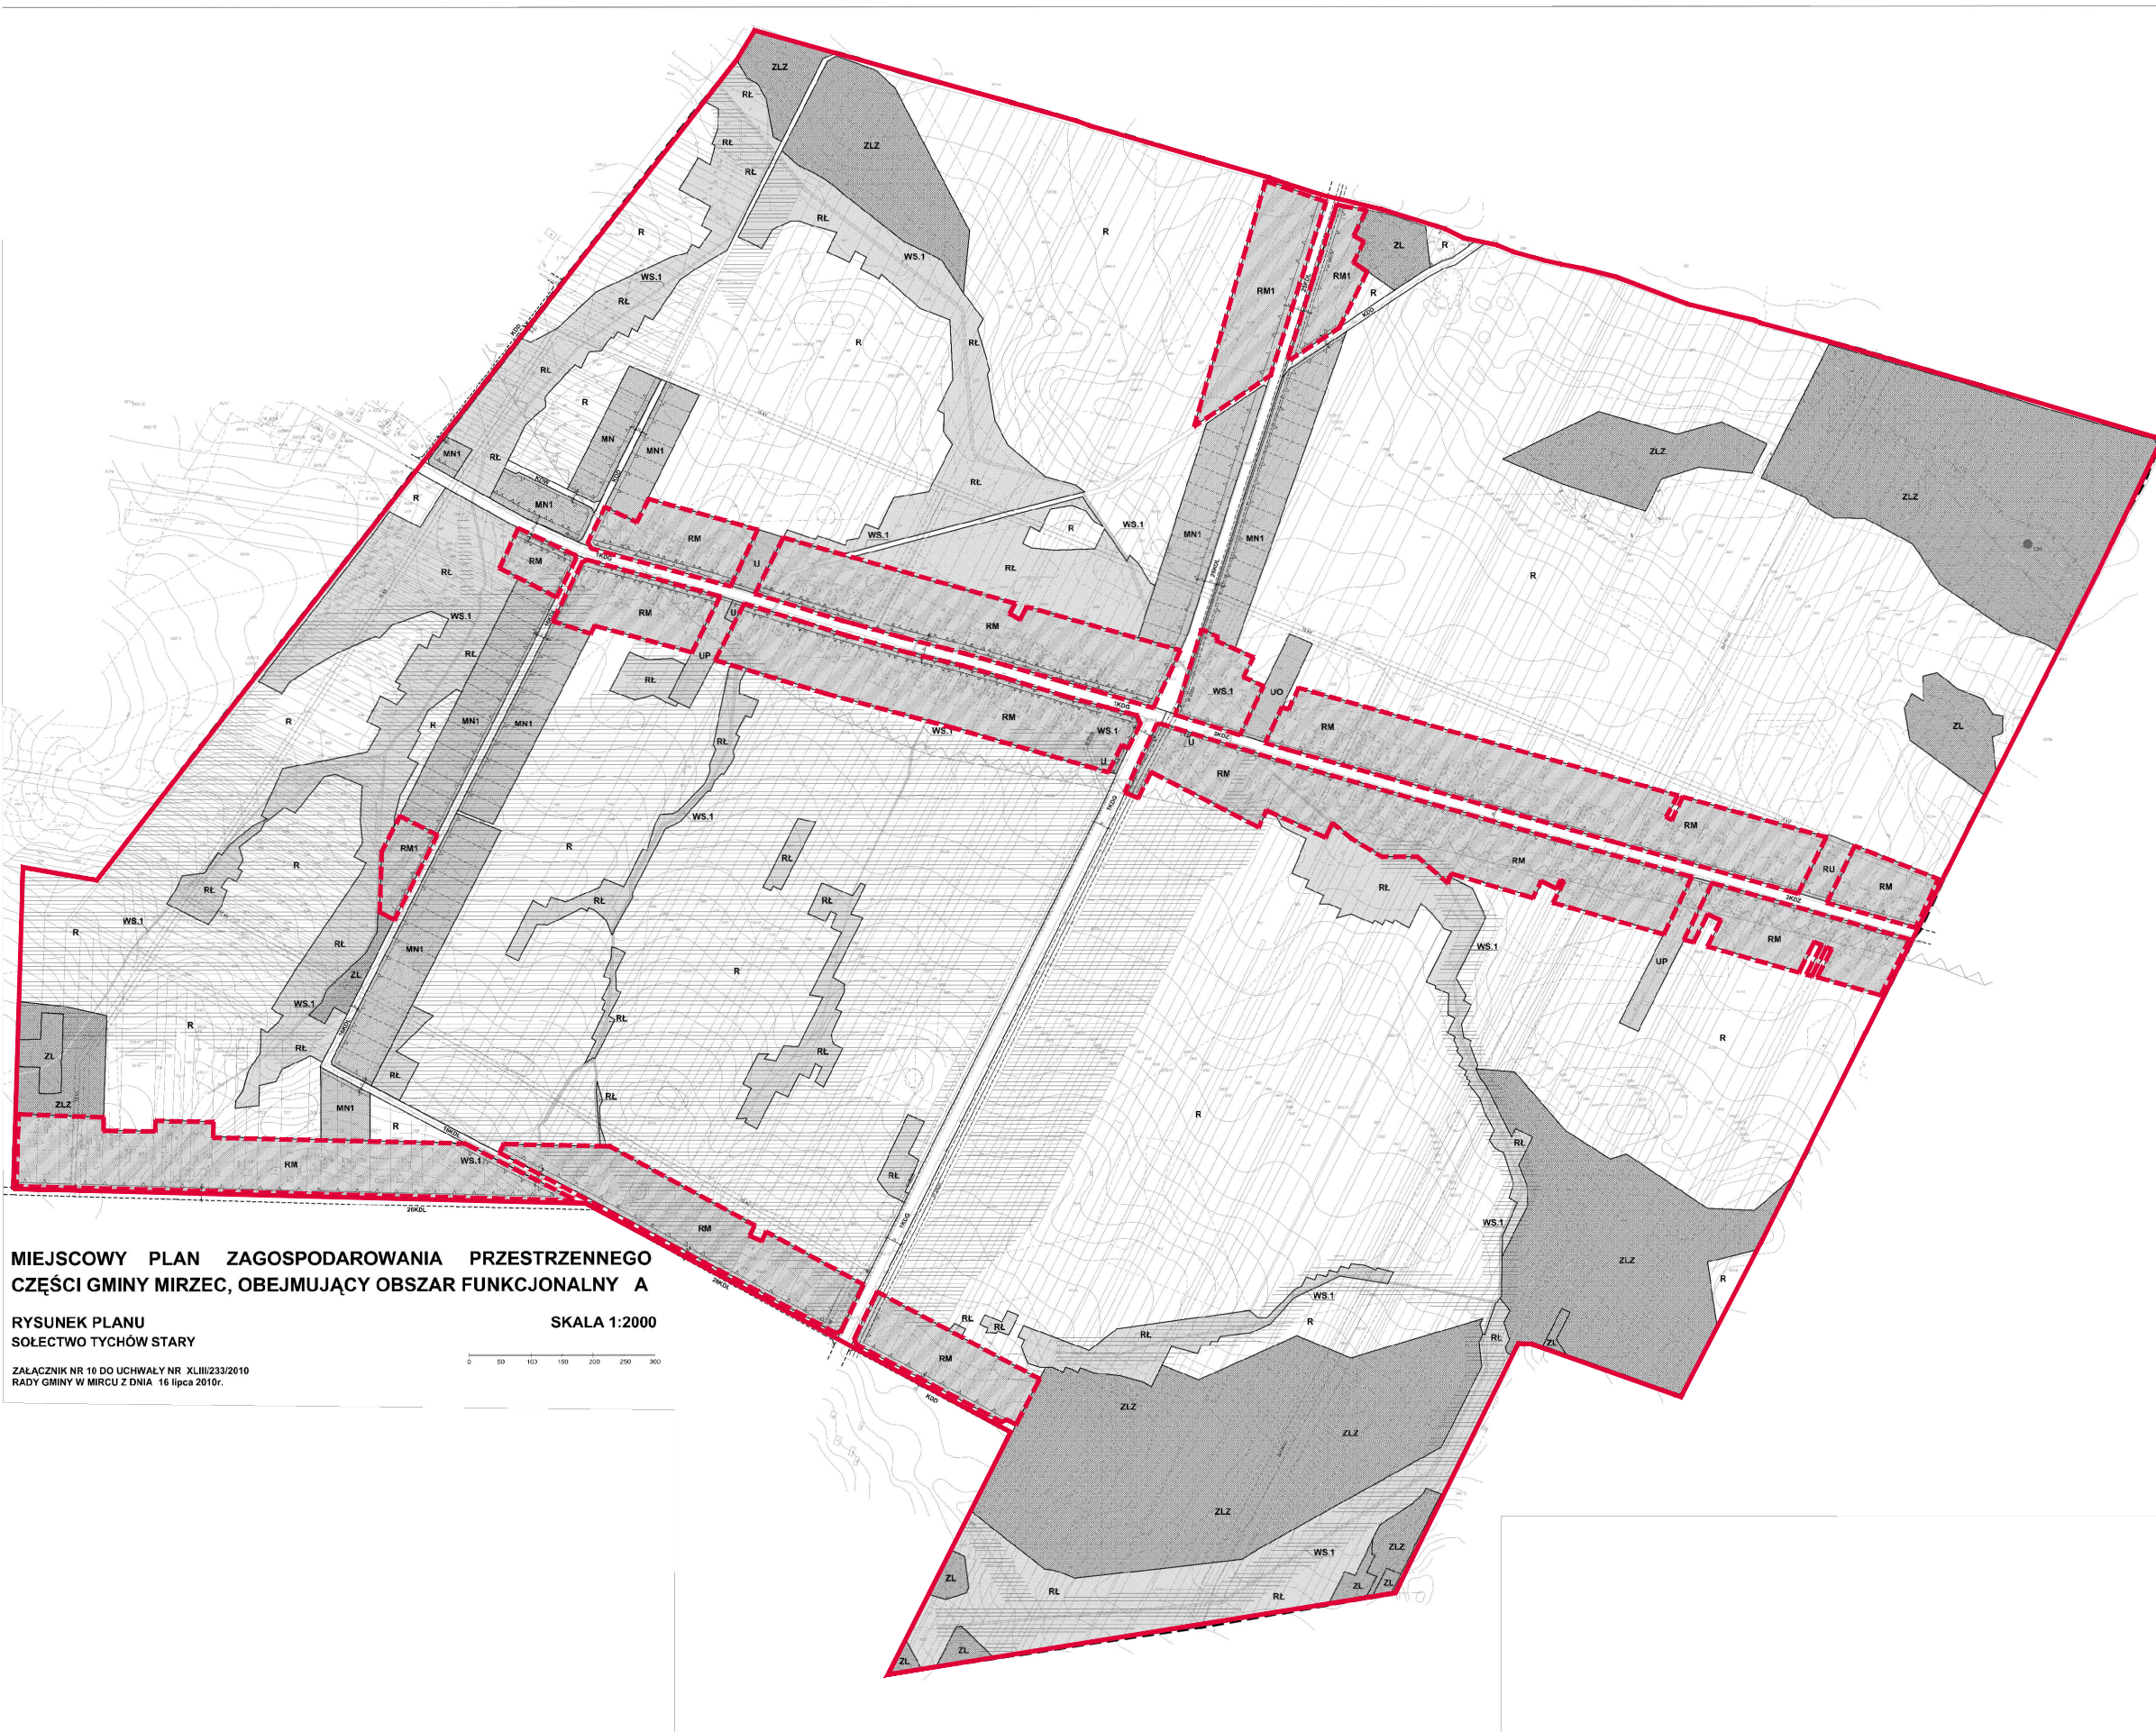

# ZAŁĄCZNIK GRAFICZNY Nr 1 DLA SOŁECTWA TYCHÓW STARY (SEKCJA 10)

do Uchwały Nr XXXVI/239/2021 Rady Gminy w Mircu z dnia 26 marca 2021r.

MIEJSCOWY PLAN ZAGOSPODAROWANIA PRZESTRZENNEGO  
CZĘŚCI GMINY MIRZEC, OBEJMUJĄCY OBSZAR FUNKCJONALNY A

RYSunEK PLANU  
SOŁECTWO TYCHÓW STARY

SKALA 1:2000

ZAŁĄCZNIK NR 10 DO UCHWAŁY NR XLIII/233/2010  
RADY GMINY W MIRCU Z DNIA 16 lipca 2010r.

— OBSZAR OBJĘTY PLANEM  
- - - GRANICE NIEOBJĘTE ZMIANĄ PLANU

PRZESKALOWANO DO SKALI 1:5500