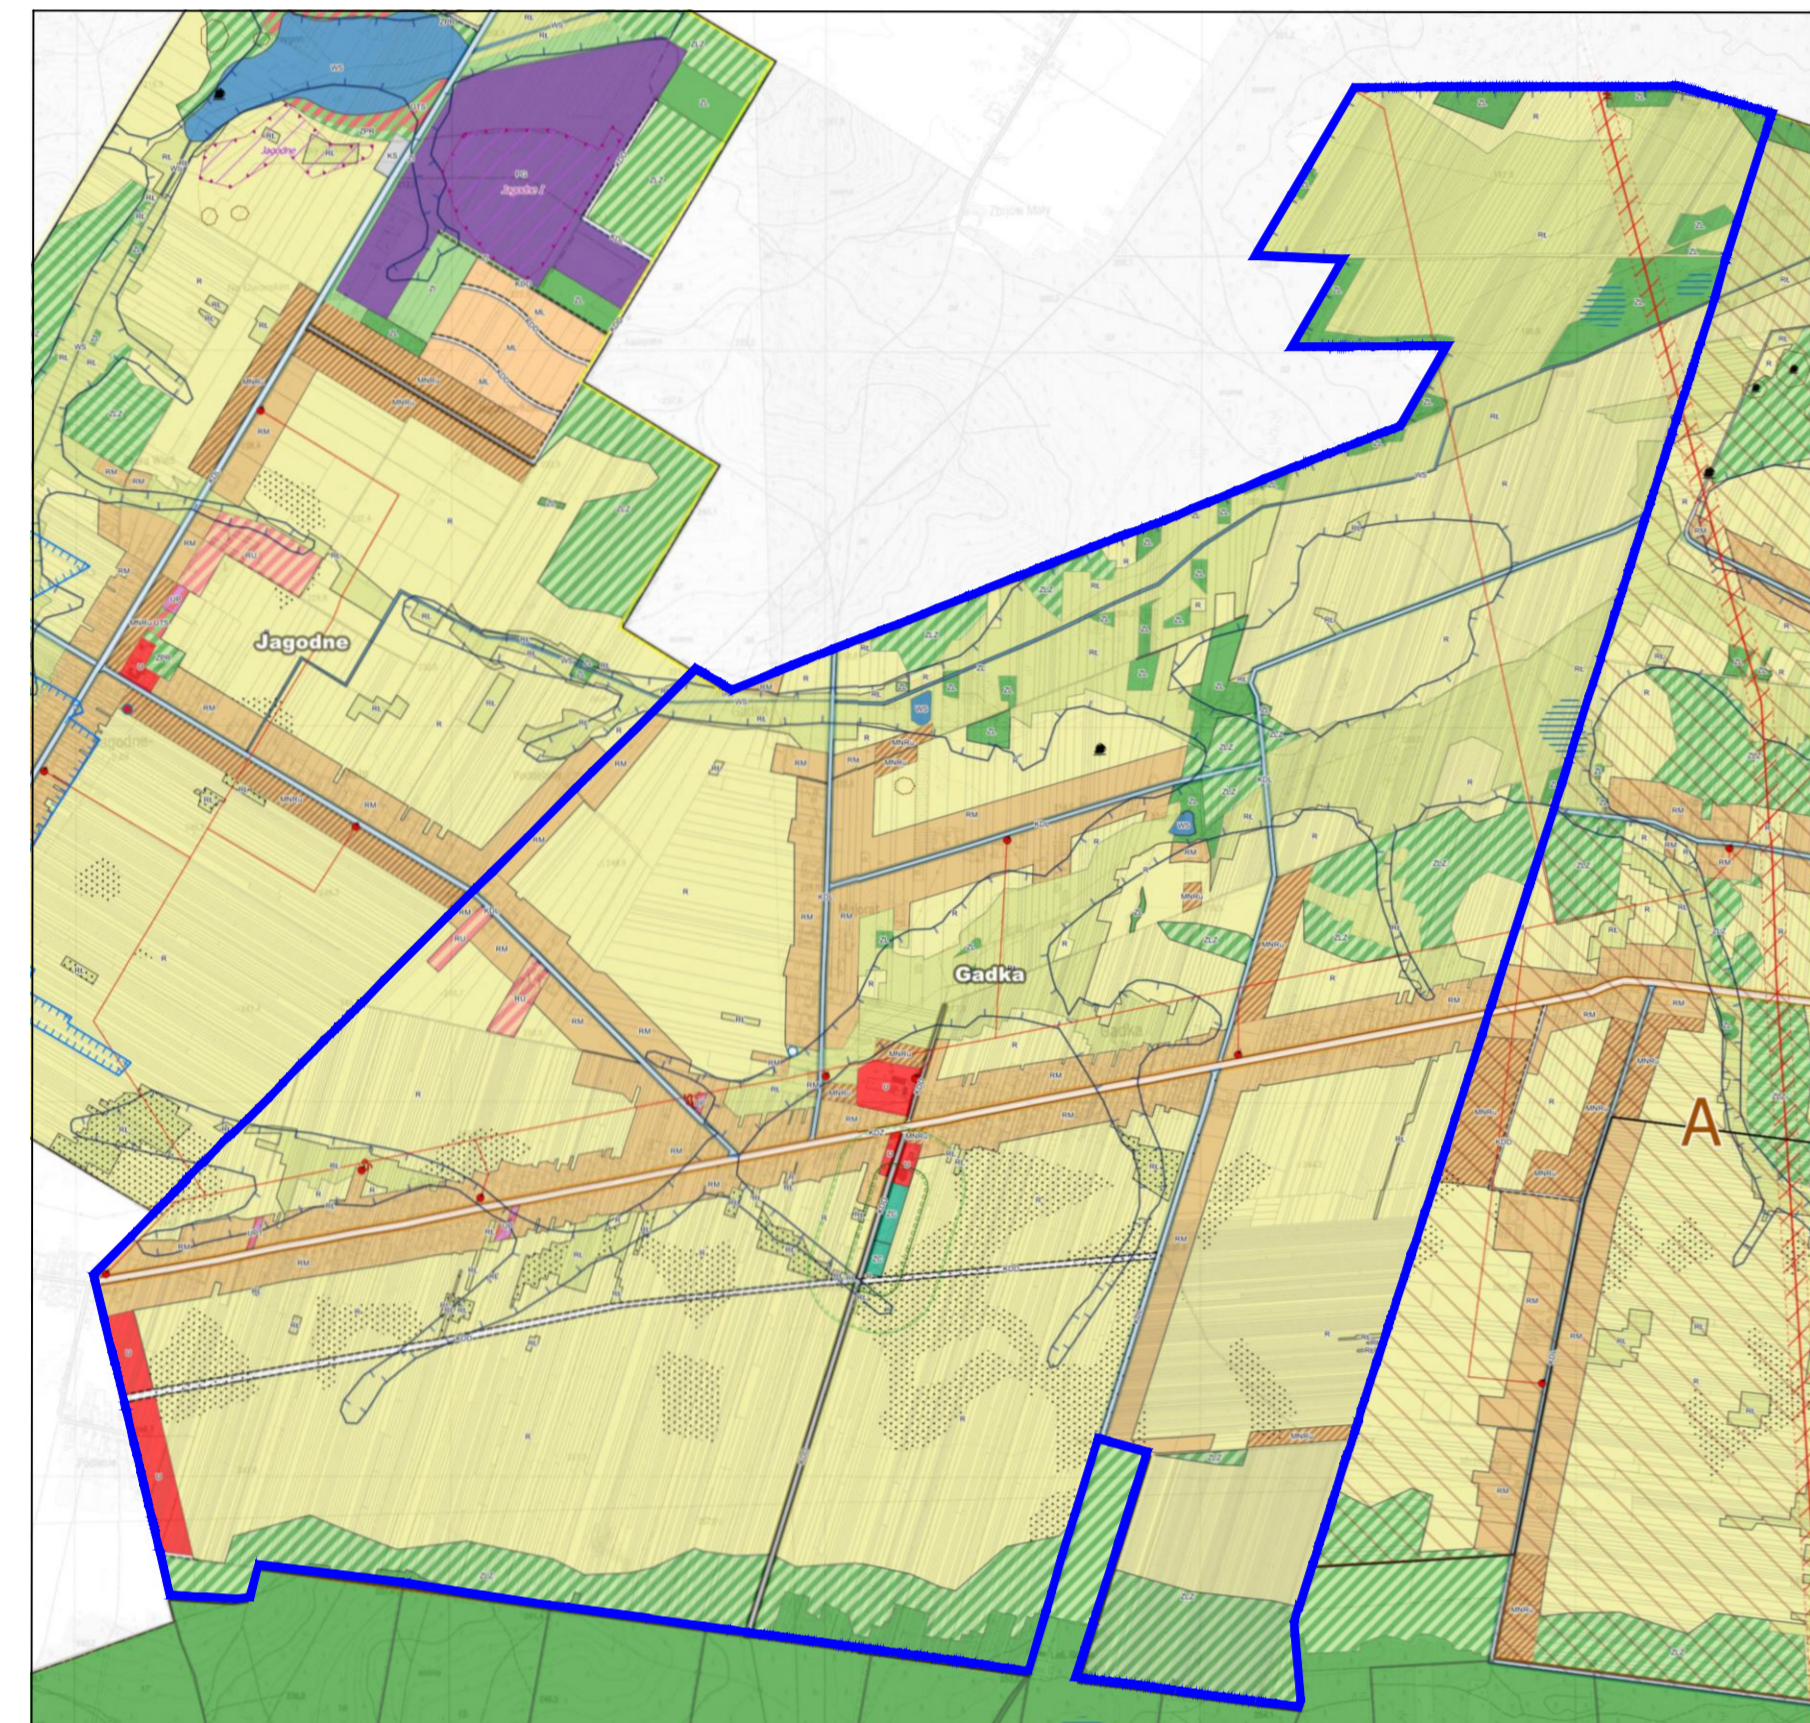

ZMIANA MIEJSCOWEGO PLANU ZAGOSPODAROWANIA PRZESTRZENNEGO OBEJMUJĄCEGO CZĘŚĆ OBSZARU FUNKCJONALNEGO A NA TERENIE GMINY MIRZEC

RYSunEK PLANU SOŁECTWO GADKA
SKALA 1:2000
Załącznik Nr 1 do Uchwały Nr/2022 Rady Gminy w Mirzcu z dnia

Wyrusze ze Studium uwarunkowań i Kierunków Zagospodarowania Przeszrennego Gminy Mirzec przyjętego Uchwałą Nr VI/39/2019 Rady Gminy w Mirzcu z dnia 31 stycznia 2019r.
SKALA 1: 10 000

- Oznaczenia na rysunku
- Granica obszaru objętego planem
- Legenda

1A
1B

- Legenda:**
- Obowiązujące ustalenia planu:**
- Oznaczenia informacyjne:**

Symbol	Opis
...	...
...	...
...	...